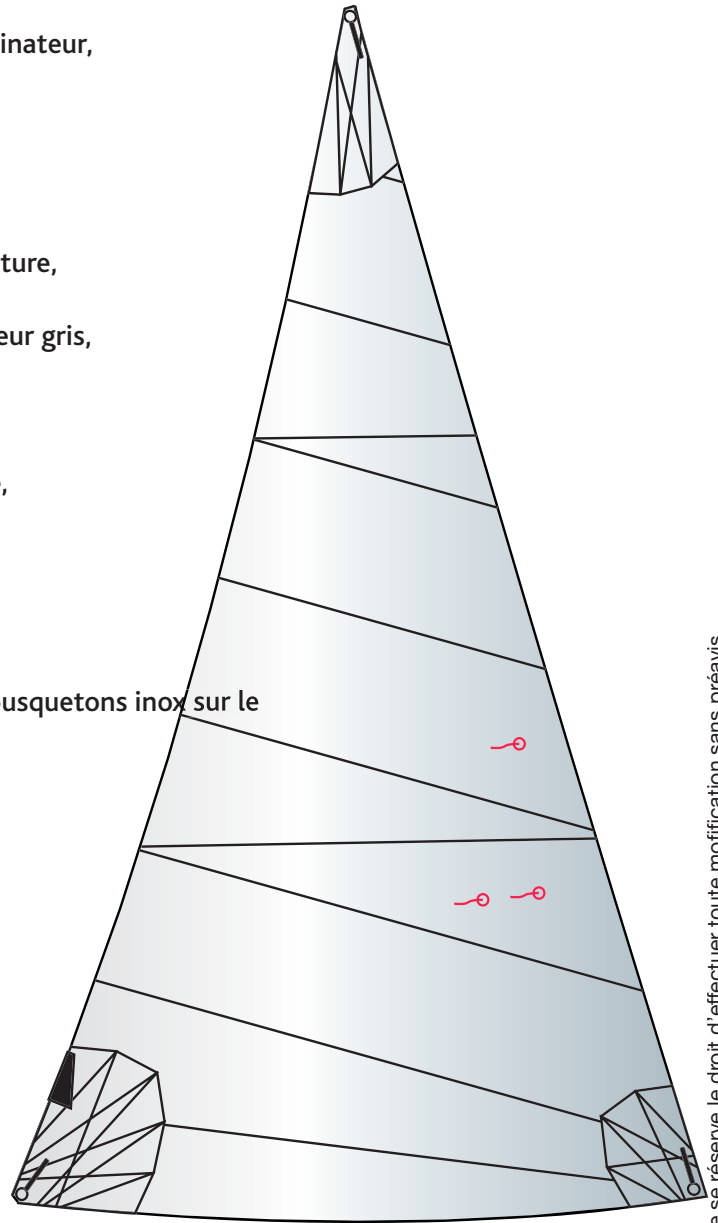

GENOIS RÉGATE HORIZONTAL

- Conception assistée par ordinateur,
- Découpe Laser,
- Tissu de premier choix,
- Collage des laizes avant couture,
- Assemblage zig-zag de couleur gris,
- Renforts étoiles,
- Nerf de chute et de bordure,
- Bandes de visualisation,
- Penons,
- Ralingue d'étau creux ou mousquetons inox sur le guindant,
- Livré avec un sac.